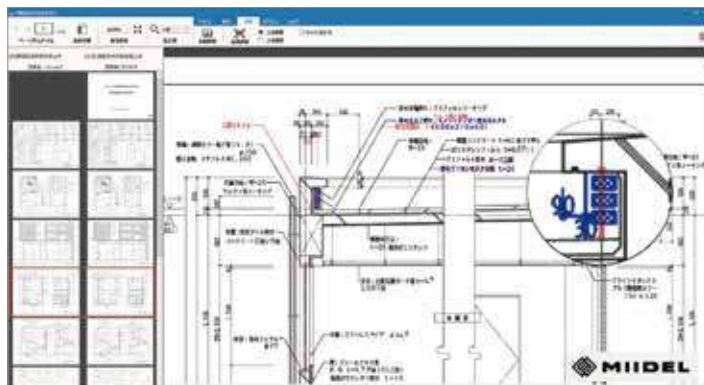

我们业务合作的第一个项目，就是开始销售可用于建筑、土木等现场的图像分析差分系统“Miidel”。

Miidel的操作画面

所谓“Miidel”，是指通过装载的人工智能(AI)功能自动调整图纸的比例尺或歪曲度，且对需由专业人员进行人工检查的图纸微调部分也可自动进行对比检查的系统。

对于建筑行业而言，图纸变更点的确认作业需要花费大量的时间和精力，而精密图纸变更点被看漏的现象也为数不少，结果严重影响了预算和施工费用的估算，从而导致收益跌落、工期延迟的事例也不少。“Miidel”系统可对通过CAD等输出的数千张PDF图纸数据或扫描数据进行一次性的对比，同时还可输出图纸对比后状态的PDF，因此更便于对已经过对比的图纸进行微调。